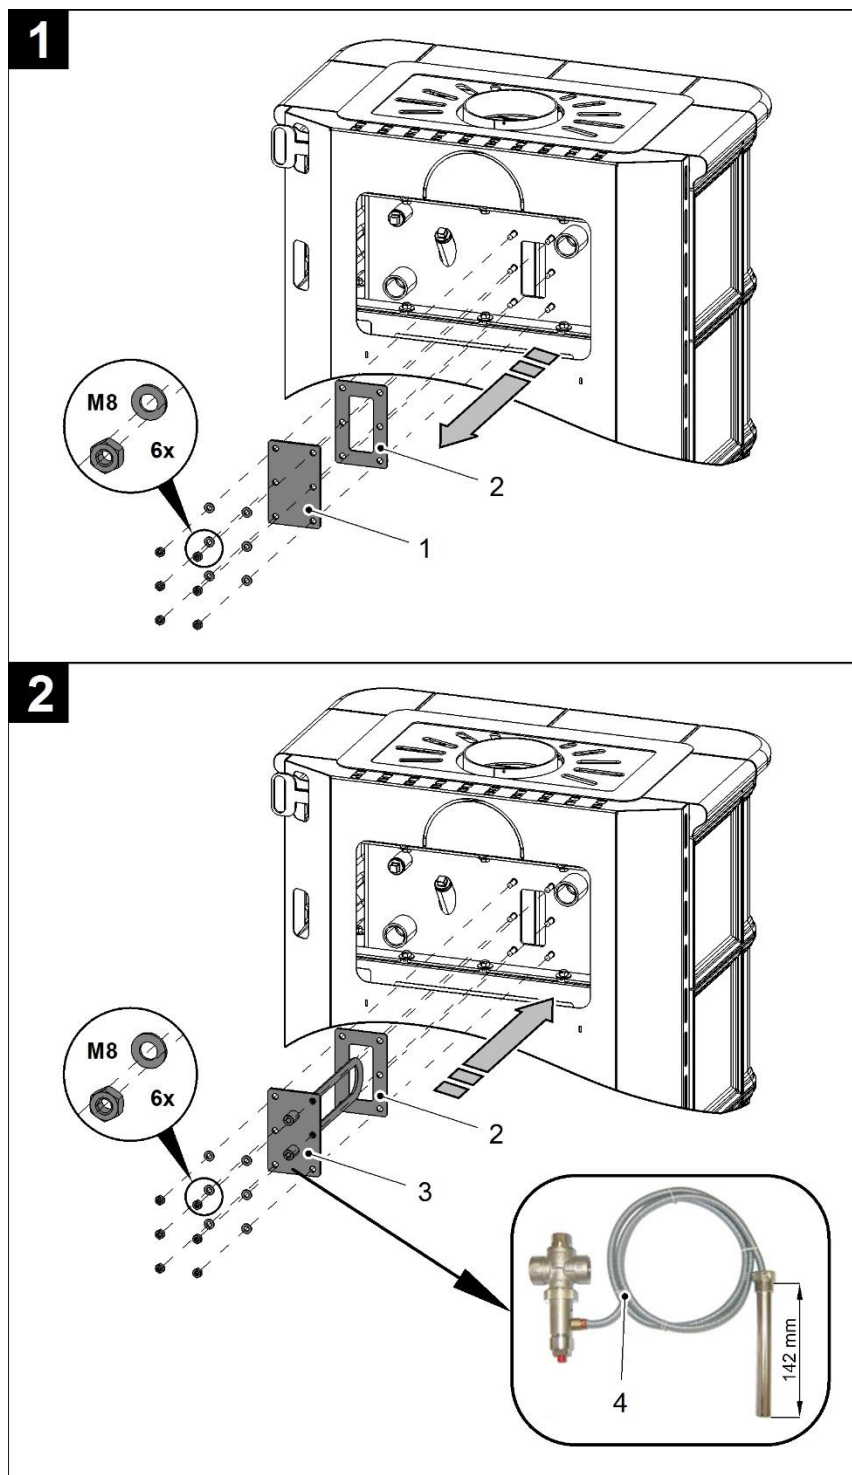

Montážní návod vychlazovací smyčky
Montážny návod vychladzovacej slučky
Treviso s výměníkem/Treviso II s výměníkem

Pozice	Číslo zboží/tovaru	Množství	Název	Názov
1	0332015006006	1	Víko smyčky	Veko slučky
2	0332015006007	1	Těsnění	Tesnenie
3	0332015005029	1	Vychlazovací smyčka	Vychladzovacia slučka
4	-	1	Pojistný teplotní ventil — např. STS20 (není součástí dodávky)	Poistný teplotný ventil — např. STS20 (nie súčasťou dodávky)