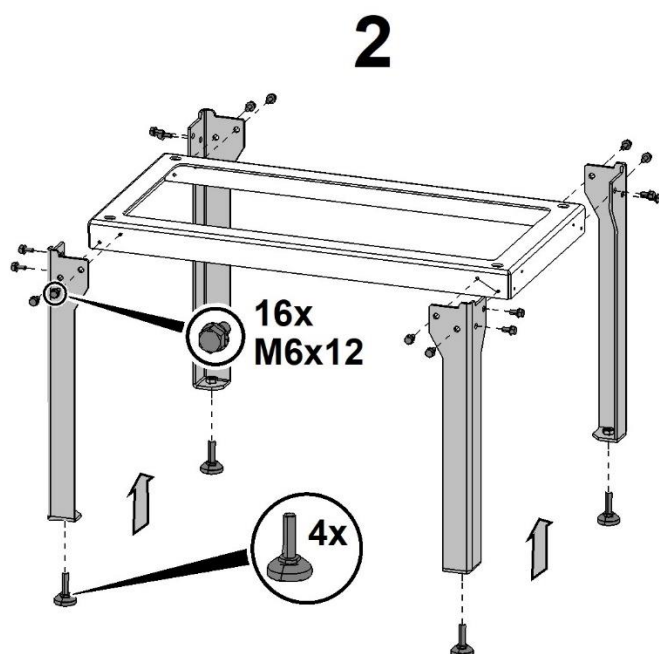

Montážní návod - Montážný návod - Instrukcja montażu - Assembly Instructions LEVI - podstavec/podstawa/plinth

4x
M8x16

16x
M6x12

**Upozornění!**

Manipulaci s vložkou a jejími částmi vyžaduje spolupráci více osob!