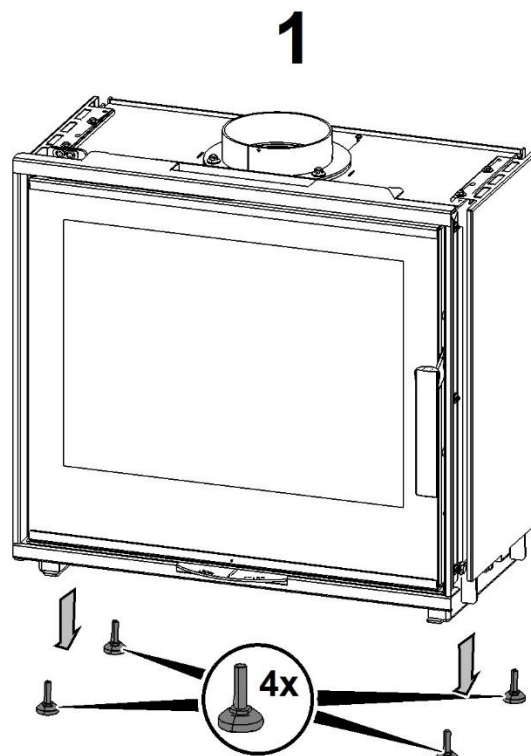

Montážní návod - Montážný návod - Instrukcja montażu - Assembly Instructions LEVI - podstavec/podstawa/plinth

4x
M8x16

16x
M6x12

**Upozornění!**

Manipulaci s vložkou a jejími částmi vyžaduje spolupráci více osob!