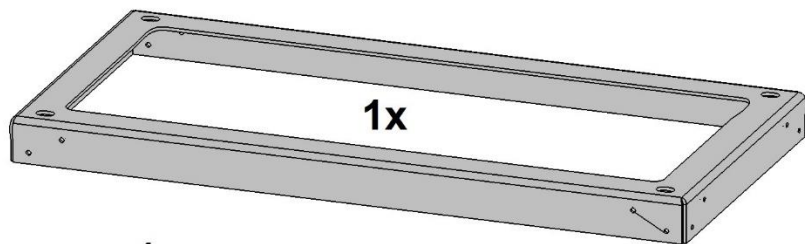

Montážní návod - Montážný návod - Instrukcja montażu - Assembly Instructions LEVI - podstavec/podstawa/plinth

4x
M8x16

16x
M6x12

**Upozornění!**

Manipulaci s vložkou a jejími částmi vyžaduje spolupráci více osob!

**Upozornenie!**

Manipuláciu s vložkou a jej časťami vyžaduje spoluprácu viacerých osôb!

**Uwaga!**

Manipulowanie za wkładki i jej części wymaga współpracy większej liczby osób!

**Notice!**

For manipulation with insert need more people!